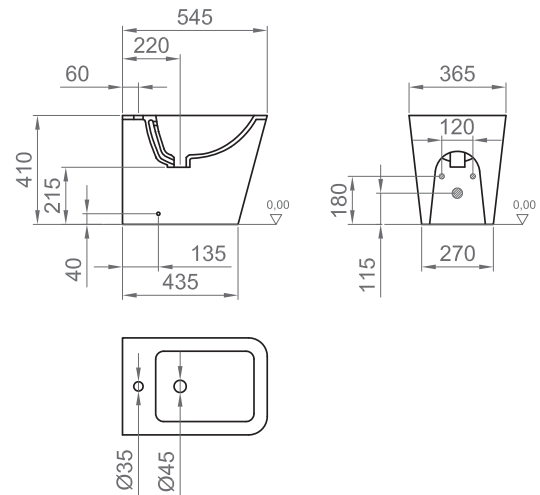

COLLEZIONE / COLLECTION

Wave

IMMAGINE PRODOTTO / PRODUCT IMAGE

DESCRIZIONE / DESCRIPTION

Tipologia di prodotto / Product type

Bidet a terra per installazione a filo parete con troppo pieno e foro miscelatore Ø35 mm. /

Floor mounted back to wall bidet with overflow and mixer hole Ø35 mm.

NORMATIVA / LEGISLATION

UNI EN 14528

UNI EN 35

DISEGNO TECNICO / TECHNICAL DRAWING

ARTICOLO / ITEM

BC WAV L BIDE0003

INFORMAZIONI / INFORMATION

Tipologia di scarico / Drain type

Scarico a parete. Distanza pavimento - centro dello scarico a parete min. 90 mm - max. 120 mm. /

Wall drain. Distance floor - center of wall drain min. 90 mm - max. 120 mm.

Tipologia di fissaggio / Fixing type

A pavimento, kit di fissaggio incluso. /

On the floor, fixing kit included.

Finitura / Finishing

L = Bianco lucido / Glossy white

Peso / Weight

27,7 kg